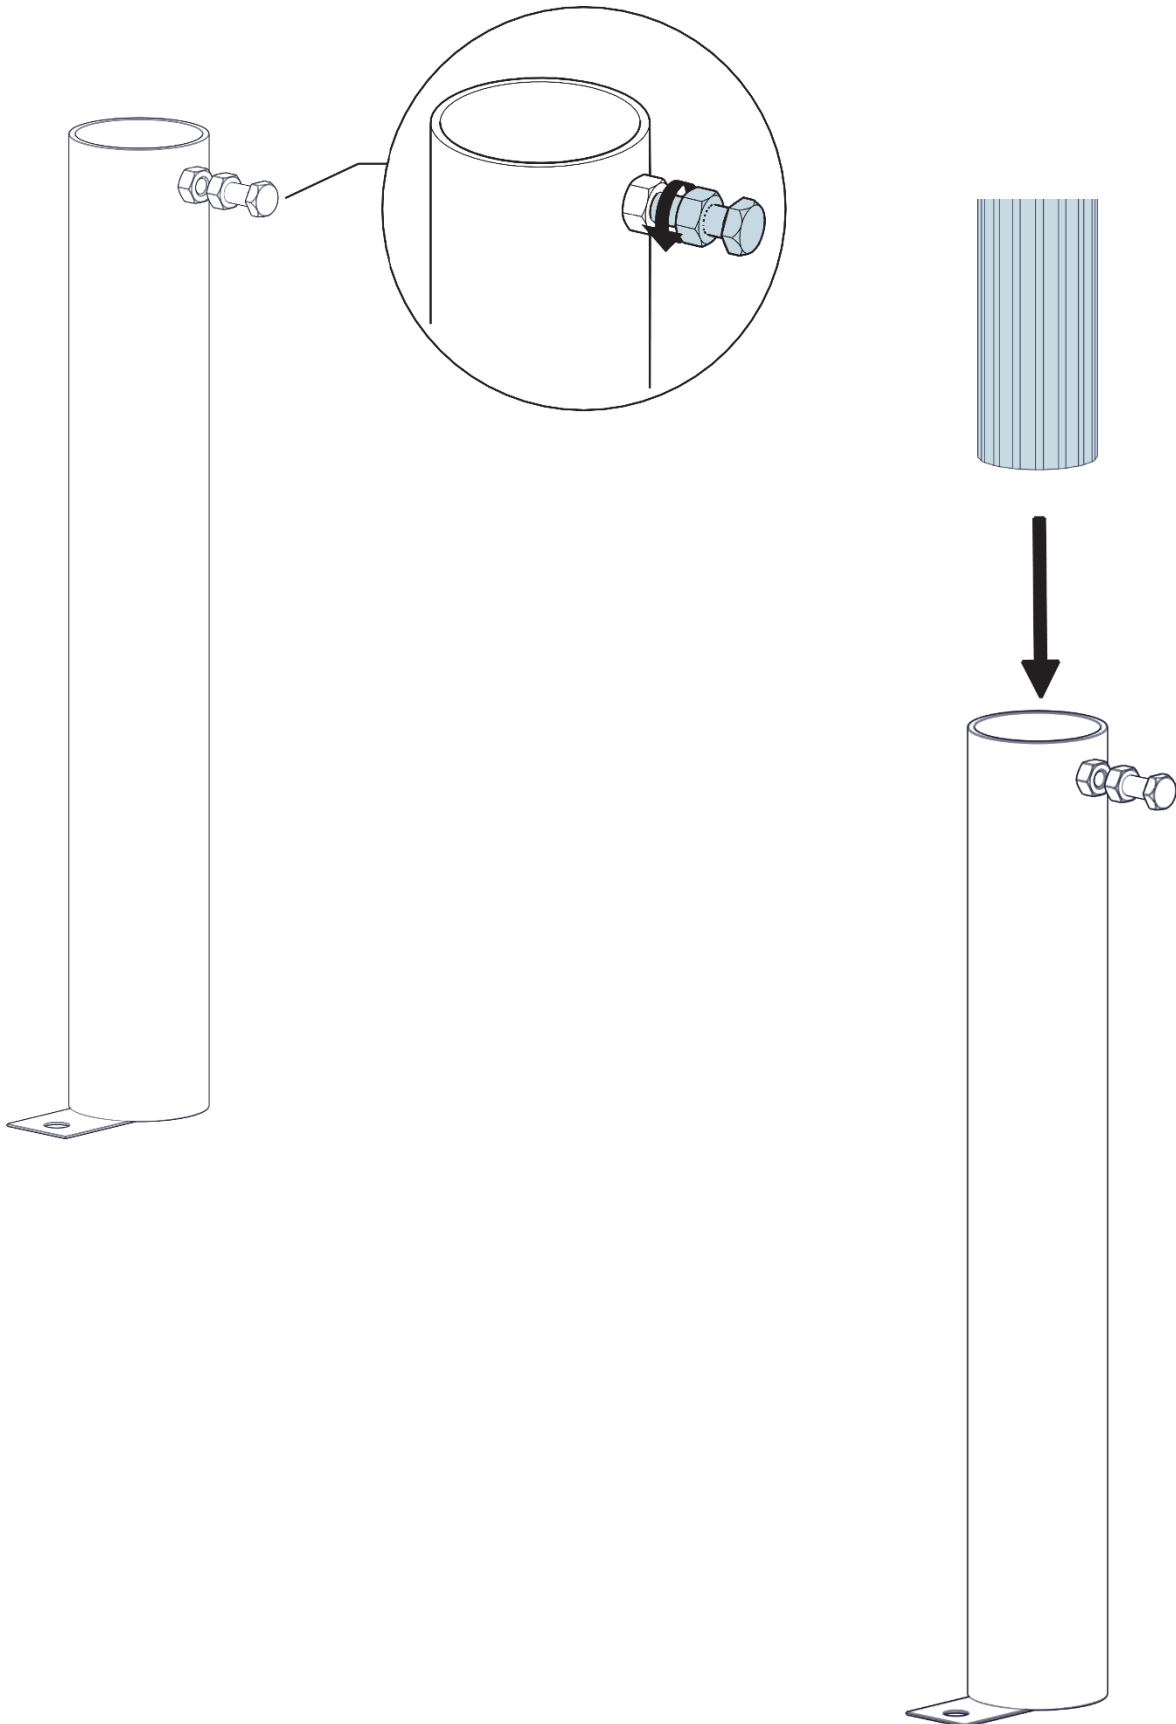

## Fourreau Ø60 modèle B

## Nomenclature

N°	Qté	Article	Description
1	1	0161208	Fourreau Ø60 modèle B

## Dépliage languette

## Mise en place du mât support

Fourreau Ø60 modèle B