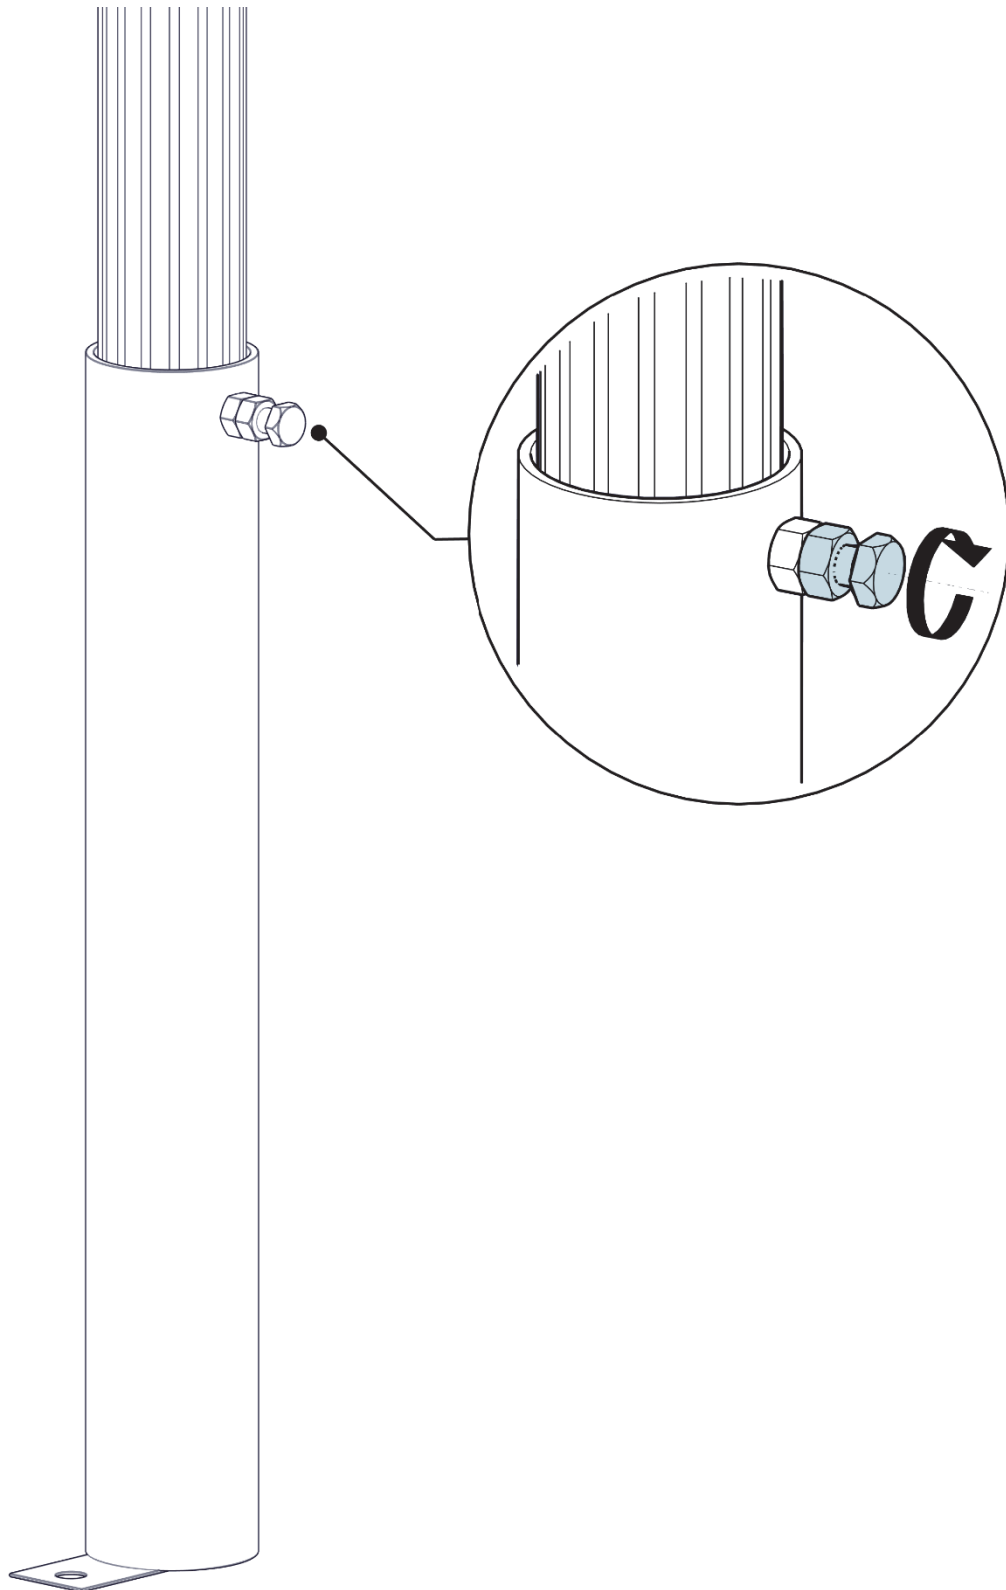

## Fourreau Ø60 modèle B

## Nomenclature

N°	Qté	Article	Description
1	1	0161208	Fourreau Ø60 modèle B

## Dépliage languette

## Mise en place du mât support

Fourreau Ø60 modèle B